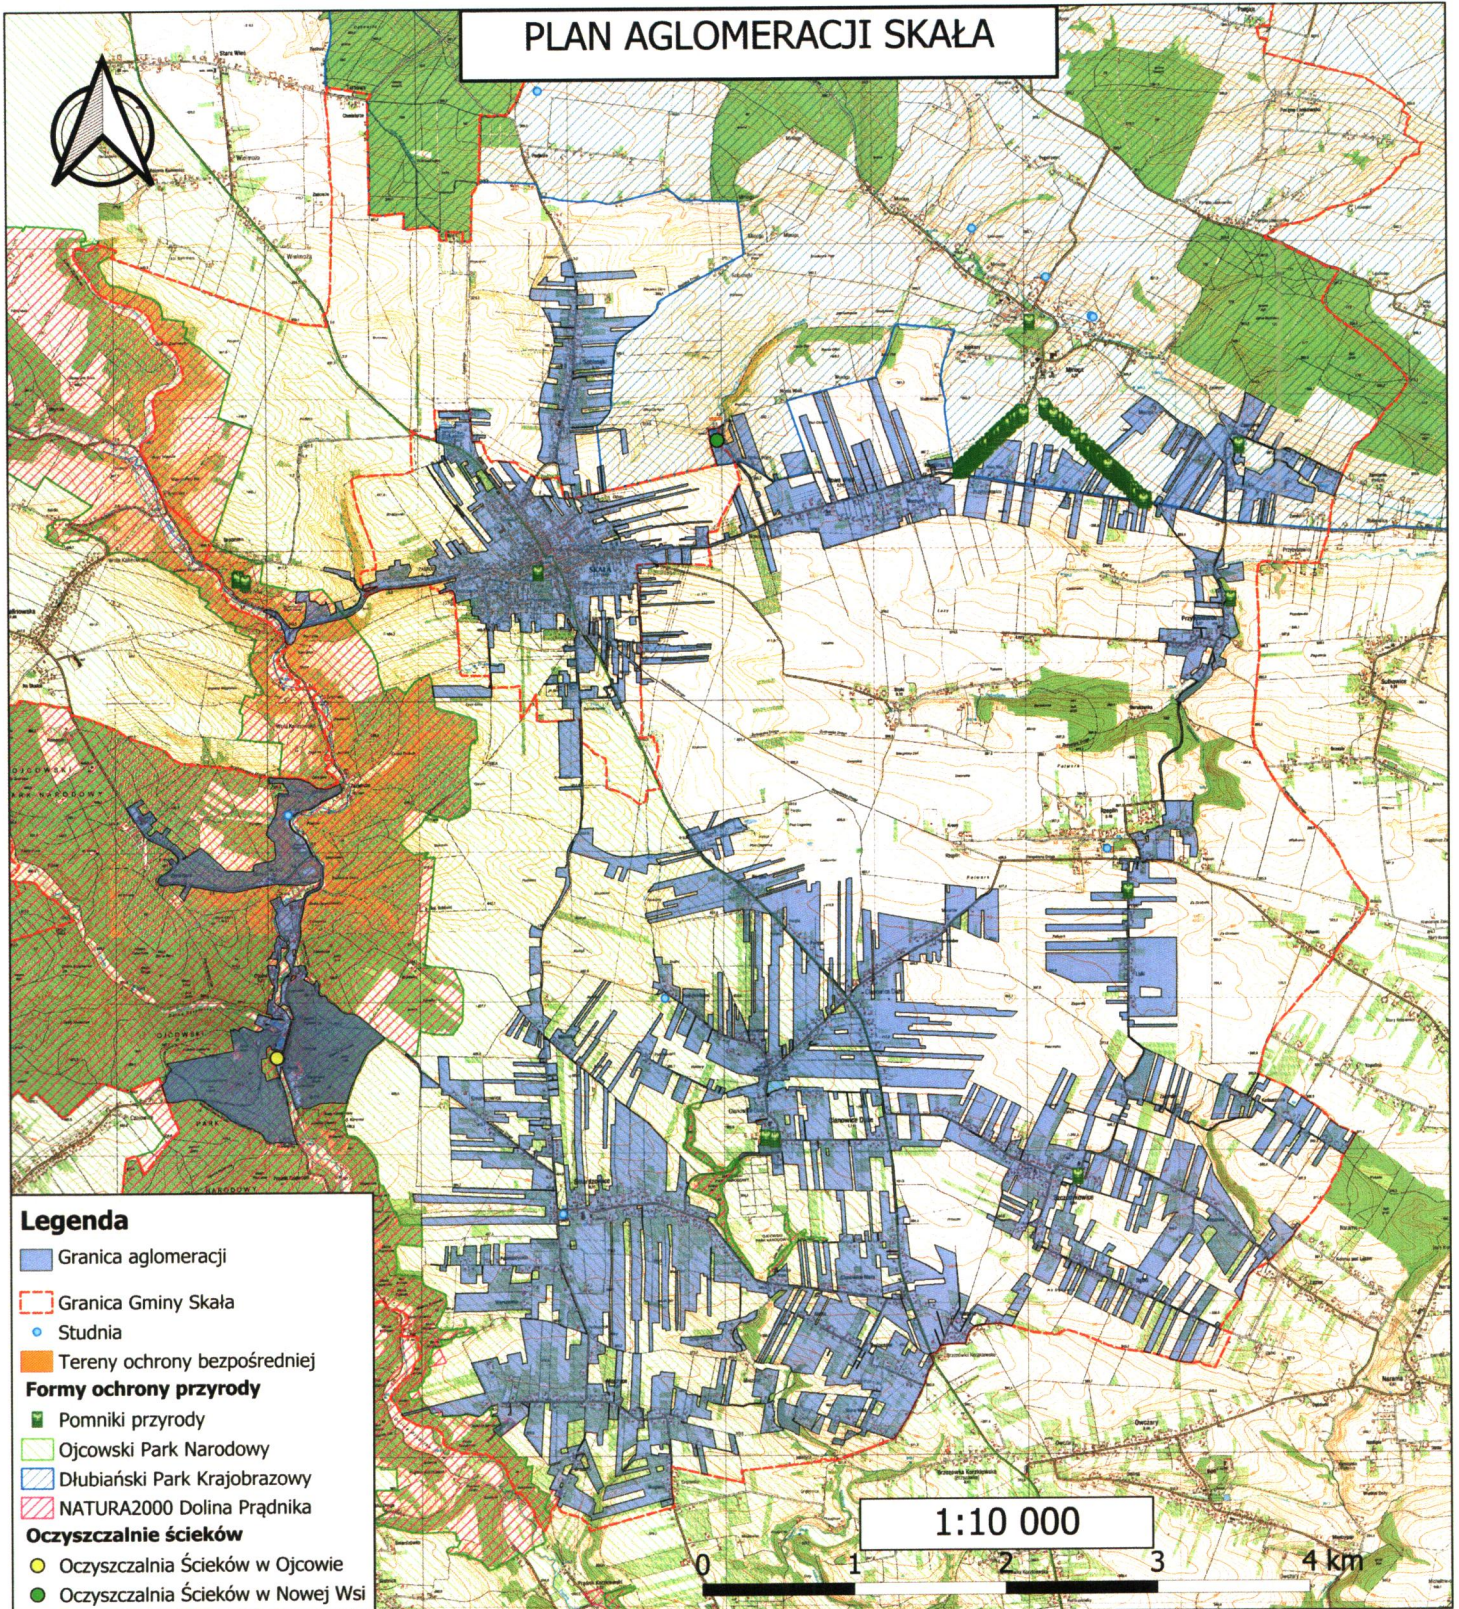

# PLAN AGLOMERACJI SKAŁA

## Legenda

-  Granica aglomeracji
-  Granica Gminy Skala
-  Studnia
-  Tereny ochrony bezpośredniej
- Formy ochrony przyrody**
-  Pomniki przyrody
-  Ojcowski Park Narodowy
-  Dłubiański Park Krajobrazowy
-  NATURA2000 Dolina Prądnika
- Oczyszczalnie ścieków**
-  Oczyszczalnia Ścieków w Ojcowie
-  Oczyszczalnia Ścieków w Nowej Wsi